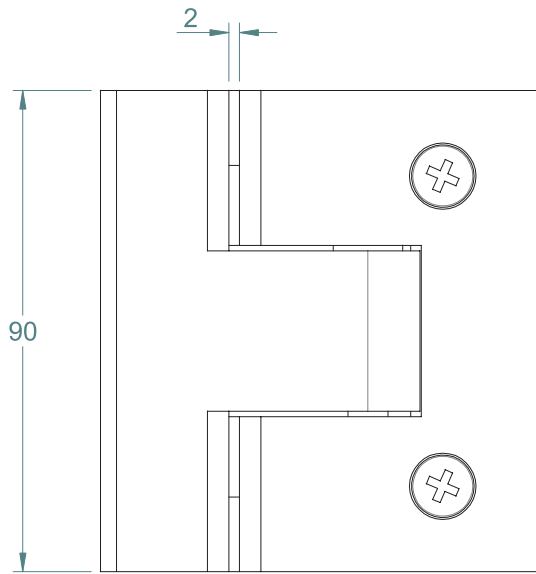

FRONT VIEW

TO ORDER SPECIFY:

- IOWP POLISHED FINISHED
- IOWS SATIN FINISH