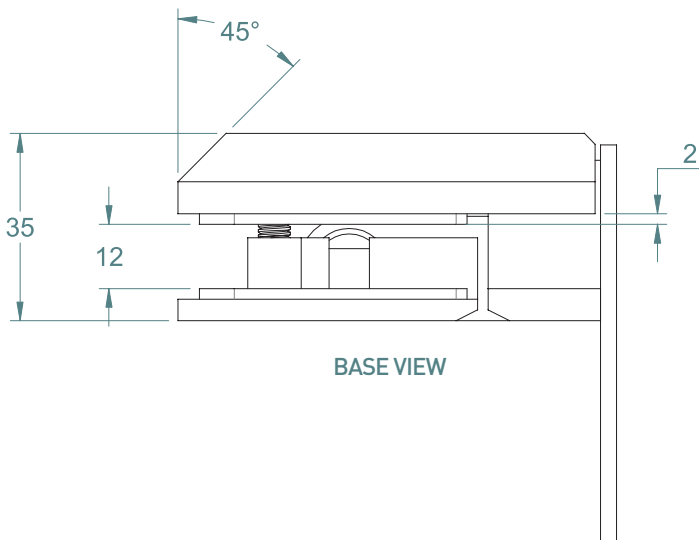

OBERFLAECHEN UND FUNKTIONEN

- GLAS AN DER WAND
- EDELSTAHL 304
- HOCHGLANZ POLIERT
- SATINIERT POLIERT
- EINZELNE AKTION
- NICHT OFFEN HALTEN

FRONT VIEW

SIDE VIEW

REAR VIEW

TO ORDER SPECIFY:

- IOWP POLISHED FINISHED
- IOWS SATIN FINISH