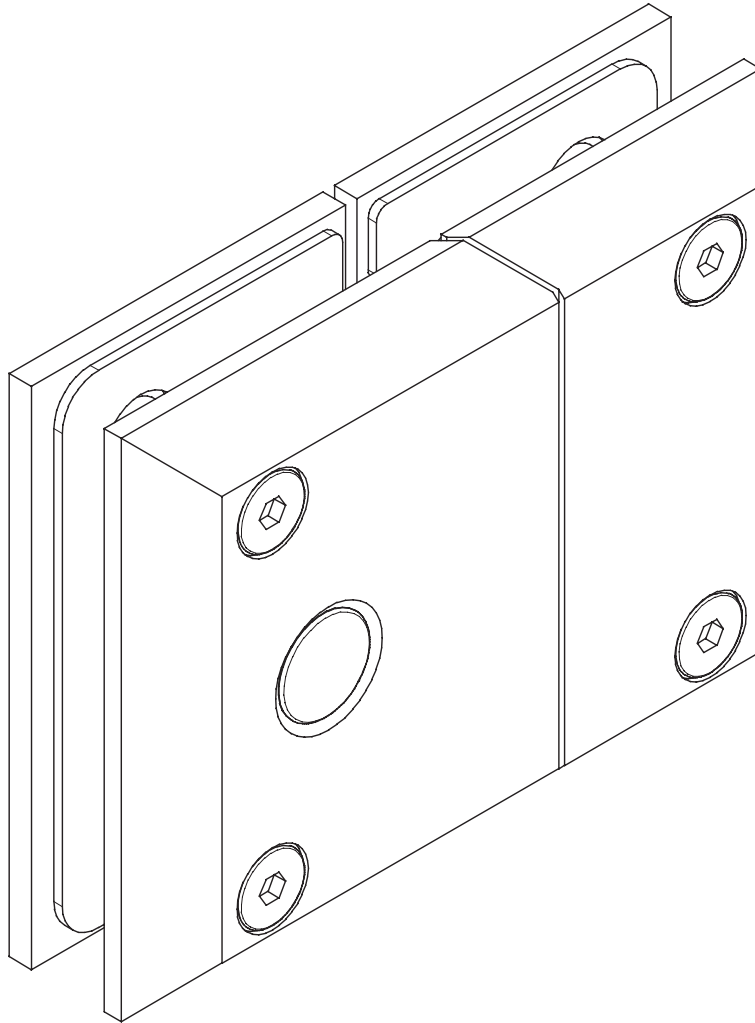

POLARIS SOFT CLOSE SHOWER HINGE

GLASS TO GLASS

FINISHES AND FUNCTIONS

- SATIN CHROME
- POLISHED CHROME
- SINGLE ACTION
- SOFT CLOSE ACTION
- NON-HOLD OPEN

SHOWER SOFT CLOSE HINGE

- SELF CLOSING SOFT CLOSE HINGE FOR GLASS SHOWER DOORS