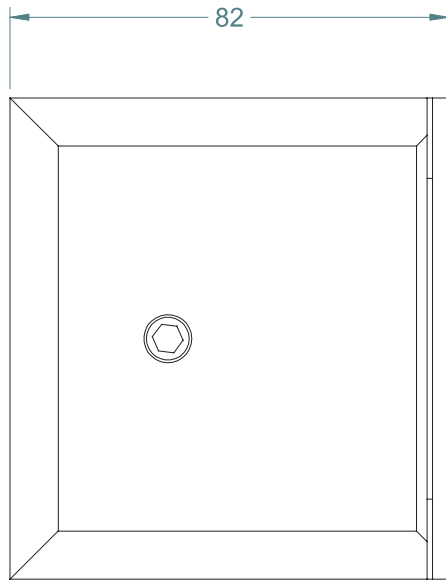

OBERFLAECHEN UND FUNKTIONEN

- GLAS AN DER WAND
- EDELSTAHL 304
- HOCHGLANZ POLIERT
- SATINIERT POLIERT
- EINZELNE AKTION
- NICHT OFFEN HALTEN

FRONT VIEW

SIDE VIEW

REAR VIEW

TO ORDER SPECIFY:

- IOWP POLISHED FINISHED
- IOWS SATIN FINISH